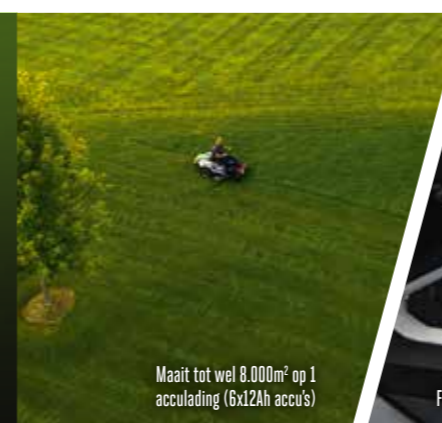

De zitmaaiers van EGO leveren vergelijkbaar vermogen met een 22-pk benzinemotor, maar met minder geven beduidend minder lawaai en hebben geen uitstoot. Je kunt de hoeveelheid accu's aanpassen aan de grootte van je gazon en de bediening van je maaier, terwijl de volledig instelbare digitale bediening je de flexibiliteit geeft om de set-up en prestaties aan te passen aan de klus. Je maait tot 8.000m² op één acculading*.

Maait tot wel 8.000m² op 1 acculading (6x12Ah accu's)

Flexibel instelbaar naar gelang uw behoefte

Vermogen vergelijkbaar met 22pk

Kies uit verschillende modellen en accessoires voor zij- of achteruitworp, mulchen of opvangen