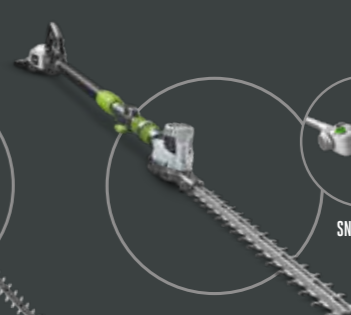

EGO POWER+ PRO X TELESCOPISCH SNOEISYSTEEM

SNOEIZAAG

HEGGENSCHAAR

EGO POWER+ PRO X BOSMAAIER

BOSMAAIER

ROTOCUT

EGO POWER+ PRO X KETTINGZAAG MET ACHTERHANDGREEP

EGO POWER+ PRO X TOPHENDEL KETTINGZAAG