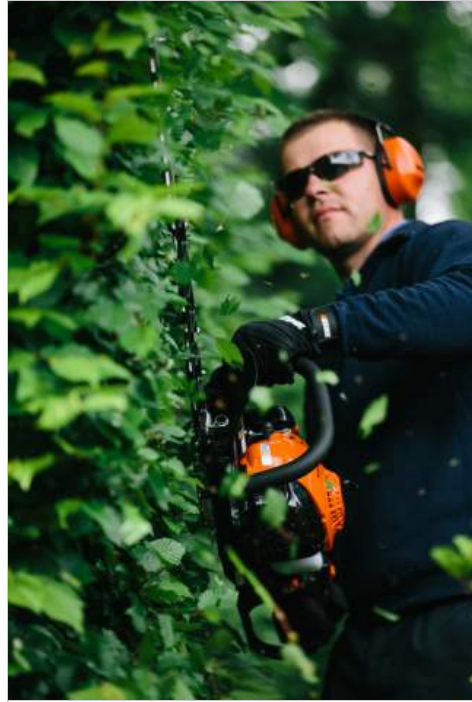

ECHO HCR-165ES

Ref.: XECHCR165ES

Professionele heggenschaar met nieuw ontworpen mes en voorzien van kunstof handbescherming. Het handvat is 5° omhoog geplaatst en is draaibaar.

21,2 cc - ES start
Effectieve snijlengte (dubbel mes) 63,9 cm - 5,1 kg
Vermogen: 0,57kW / 0,78 pk

Aanbevolen verkoopprijs:

€ 495,04 excl. BTW **€ 599,00** incl. BTW

SPECIFICATIES

Cilinderinhoud (cm ³)	21.2
Vermogen (kW/pk)	0.57 / 0.78
Drooggewicht (kg)	5.1
Brandstoftankinhoud (l)	0.37
Brandstofverbruik bij max. motorvermogen (l/u)	0.40
Start assist systeem	ES-Start
Overbrengingsverhouding	5.75
Draaibaar handvat	1
Antivibratiesysteem	1
Type mes	Double
Effectieve snijlengte (mm)	639
Pitch (mm)	35
Regelbare messpanning	1